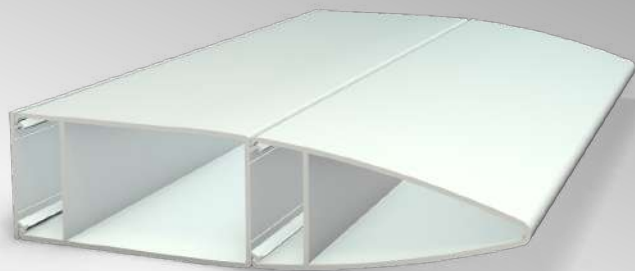

### Modulación

Variable con distancias entre paneles de 10cm a 20cm

Modulación Horizontal

Modulación Vertical

Modulación Pergola

Modulación Variable

Maderable Blanco

Plata