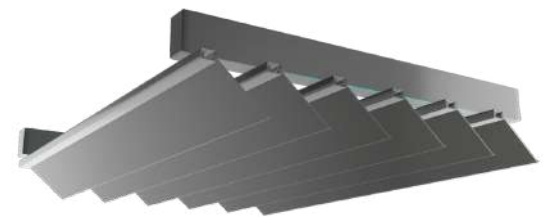

Modulación Pergola