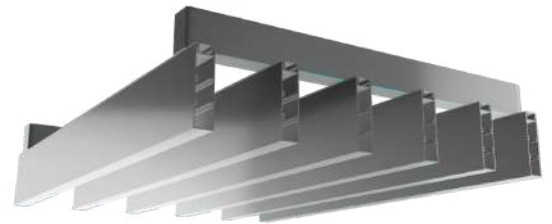

Louvers RECTÁNGULO

El Louvers RECTÁNGULO es un sistema de fachadas especialmente diseñadas para generar confort térmico y protección solar.

DESCRIPCIÓN TÉCNICA

Material

Aluminio Extuido de 1,5 mm

Color

Maderable, blanco, plata, negro y especiales a pedido

Pintura

En madera sublimado y en electrostática espesor 90 micras resistente a la intemperie

Acabado

liso

Uso

Fachadas, pérgolas, cielorasos y cerramientos especiales
Longitud de panel desde 1m a 6m

Modulación

Variable con distancias entre paneles de 10cm a 20cm

Modulación Horizontal

Modulación Vertical

Modulación Pergola

Modulación Variable

Maderable Blanco

Plata

Negro