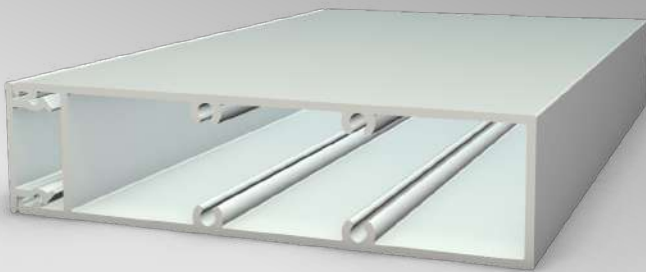

Louvers RECTÁNGULO

El Louvers RECTÁNGULO es un sistema de fachadas especialmente diseñadas para generar confort térmico y protección solar.

DESCRIPCIÓN TÉCNICA

Material

Aluminio Extuido de 1,5 mm

Color

Maderable, blanco, plata, negro y especiales a pedido

Pintura

En madera sublimado y en electrostática espesor 90 micras resistente a la intemperie

Acabado

liso

Uso

Fachadas, pérgolas, cielorasos y cerramientos especiales
Longitud de panel desde 1m a 6m

Modulación

Variable con distancias entre paneles de 10cm a 20cm

Modulación Horizontal

Modulación Vertical

Modulación Pergola

Modulación Variable

Maderable Blanco

Plata

Negro